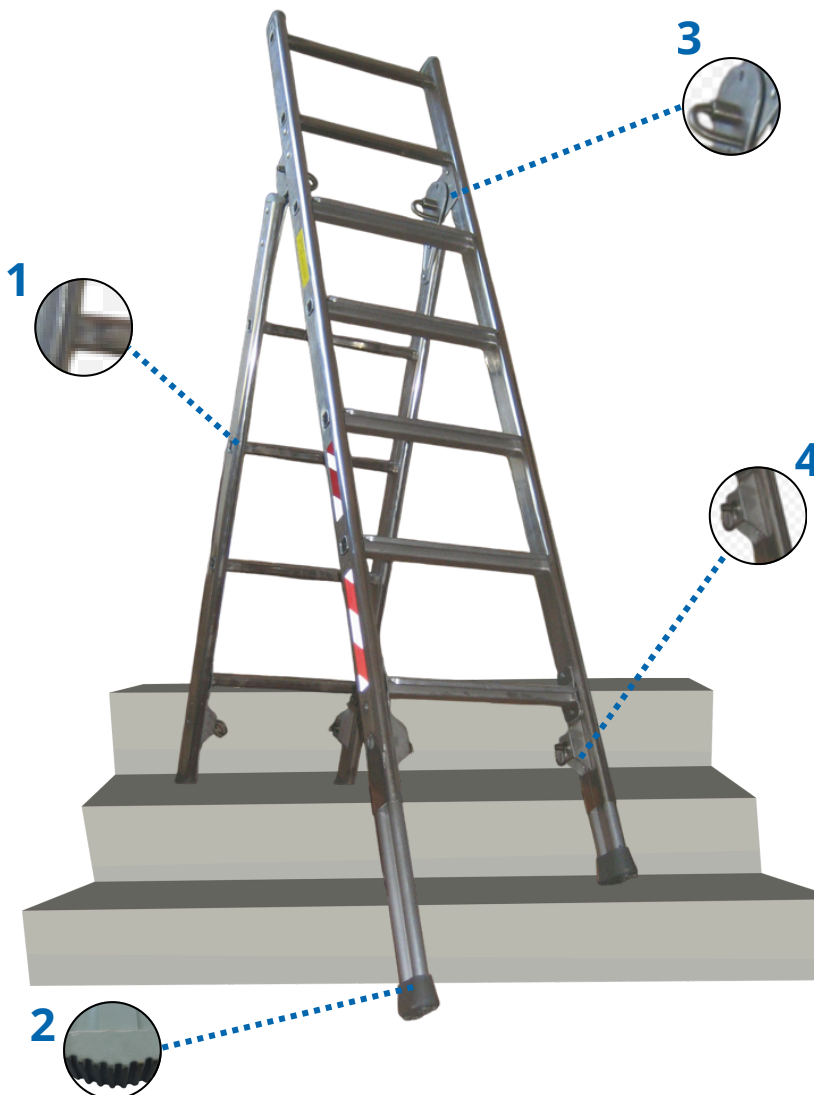

Conforme	A réparer	A remplacer
1			
2			
3			
4			

Observations :