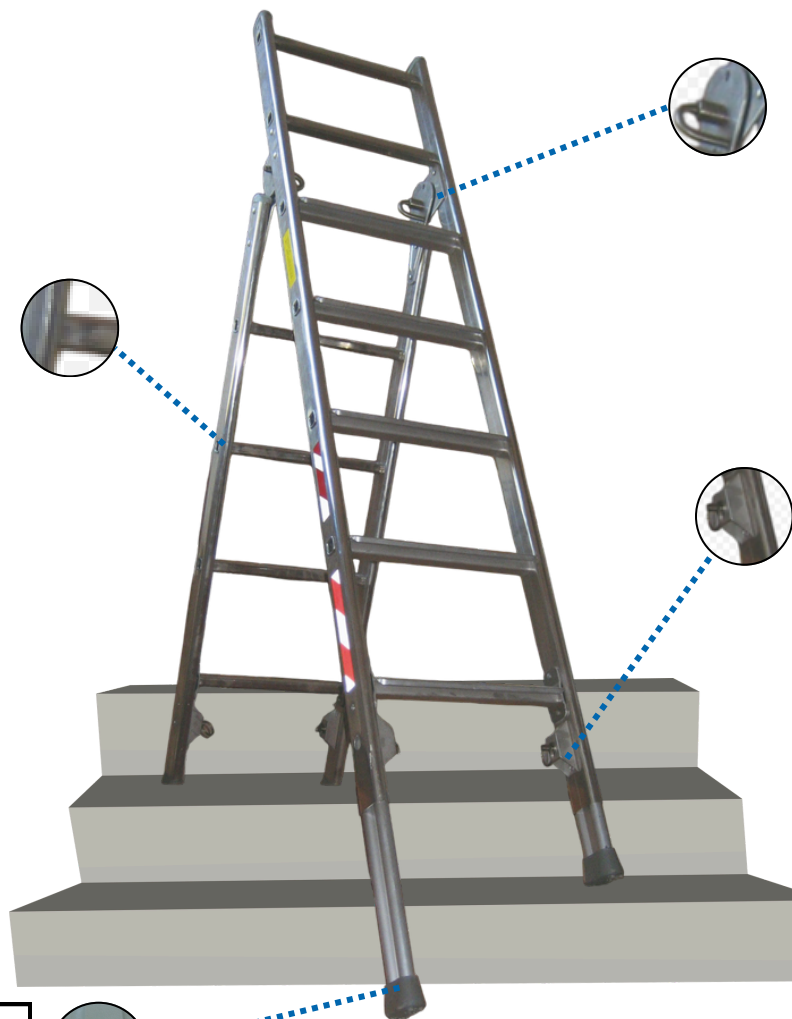

FICHE CONTRÔLE PÉRIODIQUE

d'une Échelle double à pieds de dénivellation

Photo produit : Réf. 783389 J

Date d'achat :	
Référence du produit :	
Numéro B du produit :	
Nom du vérificateur :	

Assemblages des marches et montants

Fonctionnement articulation du matériel

État des pieds de dénivellation

Présence et état d'usure des patins antidérapants

Observations :

FICHE CONTRÔLE PÉRIODIQUE

d'une Échelle double à pieds de dénivellation