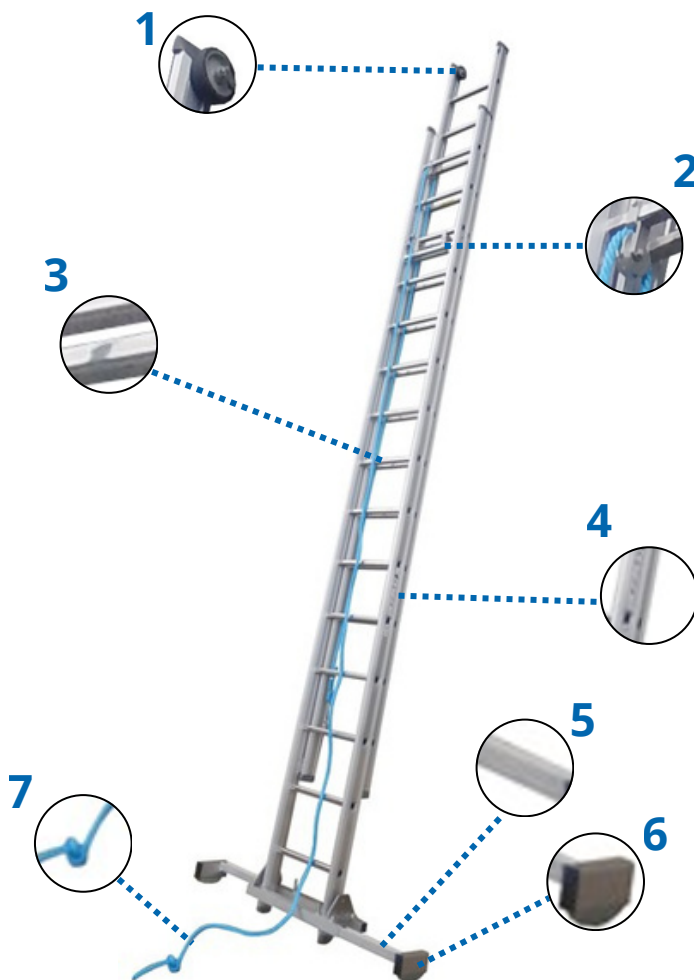

FICHE CONTRÔLE PÉRIODIQUE d'une Echelle coulisse à corde

Photo produit : Réf. 44GL

Date d'achat :	
Référence du produit :	
Numéro B du produit :	
Nom du vérificateur :	

État et fonctionnement des
roulettes

Assemblages des échelons et
des montants

État de fonctionnement du
système d'enclenchement

État du fonctionnement du
coulissage des plans

État des cordes

État de la base rapportée
télescopique

Présence et état d'usure des
patins antidérapants

Observations :

FICHE CONTRÔLE PÉRIODIQUE d'une Echelle coulisse à corde

Photo produit : Réf. 44GL

Date d'achat :	
Référence du produit :	
Numéro B du produit :	
Nom du vérificateur :	

	Conforme	A réparer	A remplacer
1			
2			
3			
4			
5			
6			
7			