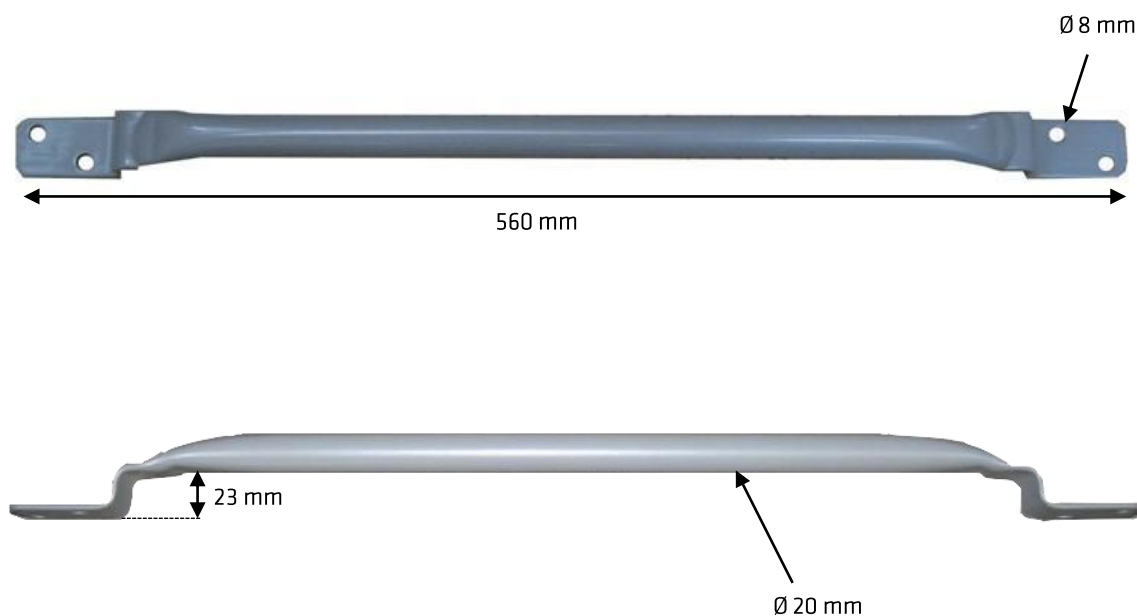

## Descriptif technique

- Support en acier peint gris clair (peinture Epoxy) Ø 20 mm, à fixer sur un mur ou une façade pour accrocher une échelle équipée de crochets et travailler en toute sécurité.
- Dimensions: 420 mm utile, 560 hors tout.

- Élément qu'il est possible d'ajouter à votre moyen d'accès en le montant vous-même avec un outillage simple (clé plate et tournevis).